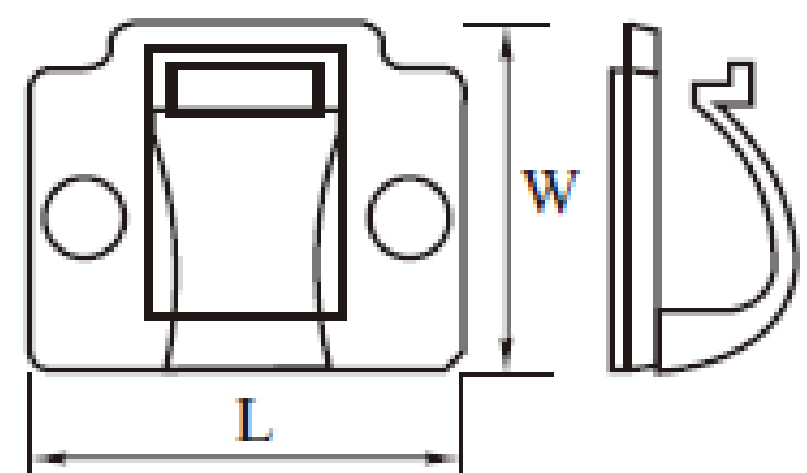

INFO **PRODOTTO**

UTEA 074

MATRICE PER TERMINALI
COMPLETAMENTE ISOLATI
0.5->6MMQ

FIS 3015

BASETTA ADESIVA A GANCIO
20X14MM

CONFEZIONE 100 PEZZI

C-2