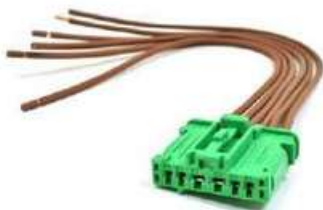

Marchio Guidoni

CON2394

2 pz. 

Kit connettore hsg 2 vie, porta femmina nero. citroen- peugeot- renault.
Completo di terminali e gommini

Marchio Guidoni

CON2462

2 pz. 

Connettori cablati serie hsg 6 vie porta femmina verde per resistenza riscaldamento citroen c2-c3-c5, peugeot 207, renault clio, grand scenica, megane, twingo