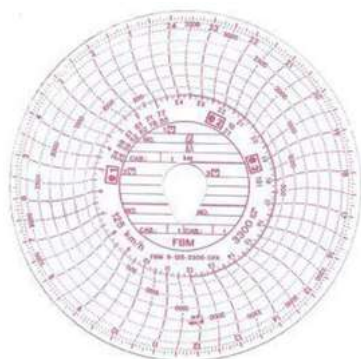

CODICE	TAGLIA	
ANTL803-8	TAGLIA 8	12PEZZI
ANTL803-9	TAGLIA 9	12PEZZI
ANTL803-10	TAGLIA 10	12PEZZI
ANTL803-11	TAGLIA 11	12PEZZI

DISCHI DI SEGNALAZIONE VELOCITA'

Dischi di segnalazione limite di velocità, adesivi rifrangenti diametro 200mm cl 2

Marchio Guidoni

CODICE	OMOLOGAZIONE	
ANTL9902	40KM/H	5PEZZI
ANTL9906	60KM/H	5PEZZI
ANTL9903	70KM/H	5PEZZI
ANTL9904	80KM/H	5PEZZI
ANTL9905	100KM/H	5PEZZI

DISCHETTI DIAGRAMMA TACHIGRAFI

Dischetti diagramma tachigrafi standard, normativa ECE 38201/85. NUMERI omologazioni disponibili: E1, E2, E3, E11, E20. i Marchio Guidoni