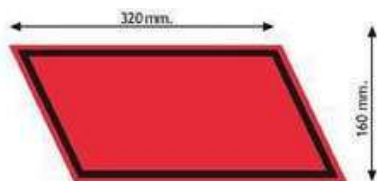

ANTL99311

1 pz.

Contrassegni di segnalazione conto Proprio, colore Bianco/Rosso realizzati in PVC, adesivo lunghezza 325mm e altezza 160mm.

Marchio Guidoni

PANNELLI PER CARICHI SPORGENTI