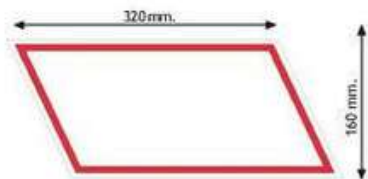

Marchio Guidoni

ANTL90043

1 pz. 

Kit 2 pannelli di segnalazione <3500 KG, normativa ECE ONU 70 in alluminio, -spessore 0,8mm -lunghezza 565mm -altezza 196mm per autocarri.

Marchio Guidoni

CONTRASSEGNI DI SEGNALAZIONE