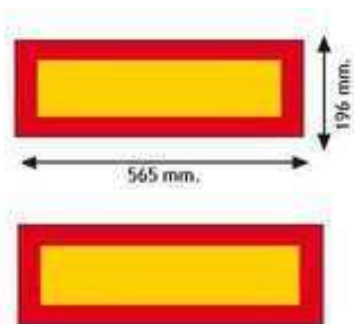

ANTL90043

1 pz.

Kit 2 pannelli di segnalazione <3500 KG, normativa ECE ONU 70 in alluminio, -spessore 0,8mm -lunghezza 565mm -altezza 196mm per autocarri.

Marchio Guidoni