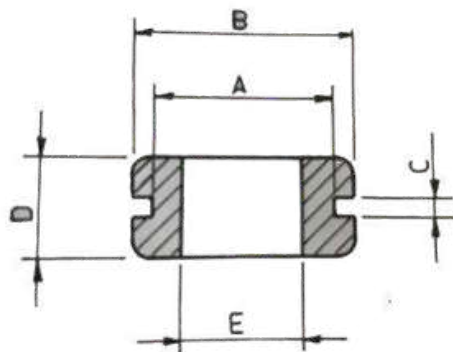

GOMMINI PASSACAVO - PASSAPARETE APERTI

Gommini passacavo e passaparete aperti in gomma siliconica di colore **nero**,

CODICE	A MISURE	B MISURE	C MISURE	D MISURE	E MISURE	PEZZI
FIS 3704	8mm	10mm	1,6mm	6mm	5,5mm	50 PZ
FIS 3700	11mm	15mm	1,5mm	7,5mm	7mm	50 PZ
FIS 3705	11mm	13mm	1,6mm	4,5mm	8mm	50 PZ
FIS 3706	11mm	14mm	1,6mm	5mm	8mm	50 PZ
FIS 3707	12,5mm	15mm	1,6mm	6mm	8mm	50 PZ
FIS 3701	11mm	15mm	1,5mm	7,5mm	9mm	50 PZ
FIS 3708	14mm	17mm	1,6mm	7mm	11mm	50 PZ
FIS 3709	21mm	24mm	1,6mm	6mm	12,5mm	50 PZ
FIS 3702	14mm	20mm	3mm	9mm	13mm	50 PZ
FIS 3703	18mm	23mm	2mm	8mm	16mm	50 PZ