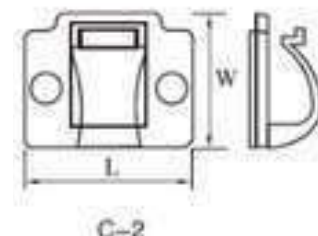

SUPPORTI A VITE PER FASCETTE