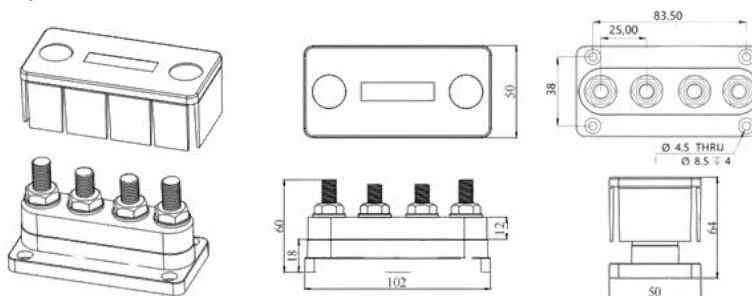

FIS3417

1 pz. 

Coppia di barre di distribuzione **ROSSA+NERA** 500AMP con box stagno 4 viti M8 +2viti M10

FIS3418

1 pz. 

Coppia di barre di distribuzione **ROSSA+NERA** 600AMP con coperchio 4 viti M10

FIS3412R