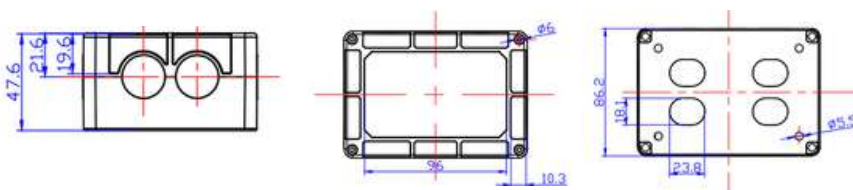

FIS3417

1 pz.

Coppia di barre di distribuzione **ROSSA+NERA** 500AMP con box stagno 4 viti M8 +2viti M10