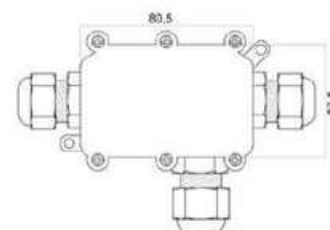

Scatola di giunzione 8 vie in gomma stagna con coperchio trasparente.

Marchio Guidoni

CAVB821-1

1 pz. 

Scatola di derivazione IP68 2 vie

misure: 69,5X42,5MM
corrente massima: 24A
temperatura di lavoro: -20°/40°C
tensione massima: 450V
MORSETTO INCLUSO

CAVB821-2

1 pz. 

Scatola di derivazione IP68 2 vie

misure: 80,5X52,5MM
corrente massima: 24A
temperatura di lavoro: -20°/40°C
tensione massima: 450V
MORSETTO INCLUSO

CAVB823

1 pz. 

Scatola di derivazione ADR - 170X140X80MM
6 USCITE - (3X10MM, 2X13MM, 1X17MM)