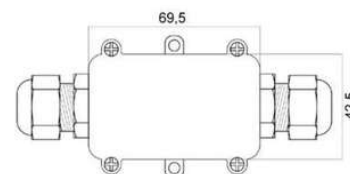

Scatola di giunzione 8 vie in gomma stagna con coperchio trasparente.

Marchio Guidoni

CAVB821-1

1 pz. 

Scatola di derivazione IP68 2 vie

misure: 69,5X42,5MM
corrente massima: 24A
temperatura di lavoro: -20°/40°C
tensione massima: 450V
MORSETTO INCLUSO

CAVB821-2

1 pz. 

Scatola di derivazione IP68 2 vie

misure: 80,5X52,5MM
corrente massima: 24A
temperatura di lavoro: -20°/40°C
tensione massima: 450V
MORSETTO INCLUSO

CAVB823

1 pz. 

Scatola di derivazione ADR - 170X140X80MM
6 USCITE - (3X10MM, 2X13MM, 1X17MM)