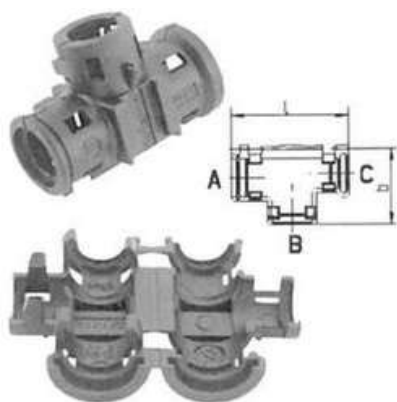

CODICE	MISURE	CF. 
CAVB830	10 x 10 x 10 mm	1PZ.
CAVB831	11 x 17 x 10 mm	1PZ.
CAVB832	17 x 17 x 17 mm	1PZ.
CAVB833	22 x 17 x 22 mm	1PZ.
CAVB834	22 x 10 x 22 mm	1PZ.

GIUNZIONI ADR

Pressacavi serie ADR progettate per applicazioni su corrugati

CODICE	DIAMETRO	CF. 
CAVB856	10mm ²	1PZ.
CAVB857	13mm ²	1PZ.
CAVB858	17mm ²	1PZ.
CAVB859	22mm ²	1PZ.

RACCORDI ADR A T

Fascette ferma tubo serie ADR ad alta tenuta.

CODICE	DIAMETRO	CF. 
CAVB841	7,5 X 9,5 X 7,5mm	1PZ.
CAVB842	8,5 X 8,5 X 8,5mm	1PZ.
CAVB843	13 X 10 X 10mm	1PZ.
CAVB844	13 X 10 X 13mm	1PZ.
CAVB845	13 X 13 X 7,5mm	1PZ.
CAVB846	13 X 13 X 10mm	1PZ.
CAVB847	17 X 7,5 X 17mm	1PZ.
CAVB848	17 X 10 X 13mm	1PZ.
CAVB849	17 X 10 X 17mm	1PZ.
CAVB850	17 X 13 X 13mm	1PZ.
CAVB851	22 X 10 X 22mm	1PZ.
CAVB852	22 X 13 X 17mm	1PZ.
CAVB853	22 X 13 X 22mm	1PZ.
CAVB854	22 X 17 X 13mm	1PZ.
CAVB855	26 X 17 X 22mm	1PZ.