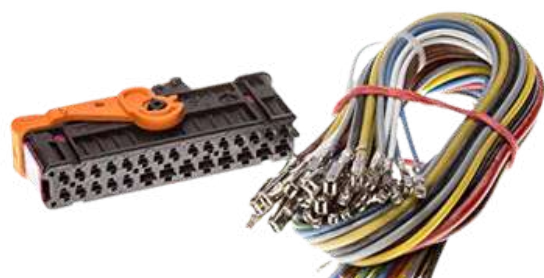

CAVB885

1 pz.

Kit riparazione porte anteriori destra e sinistra

APPLICAZIONI:

VW, SEAT, SKODA