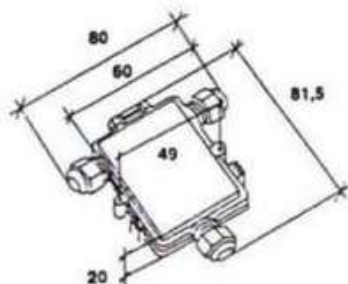

CAVB820 1 pz.

Cassetta di derivazione a 8 vie.