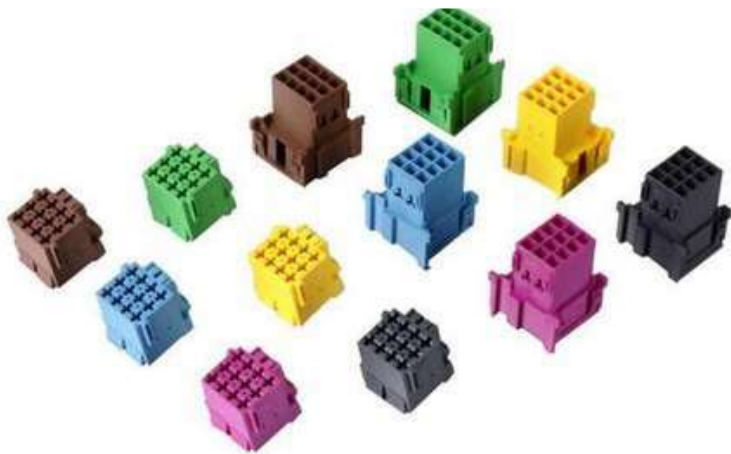

1-connettori non stagni

CONNETTORI JPT

Da 12 a 21 vie porta maschio e porta femmina colorazioni varie

APPLICAZIONI:

Prese e spine per allestitori settore TRUCK.

PORTA FEMMINA

PORTA MASCHIO

CODICE KIT JTP2.8	CODICE CONNETTORE	VIE	COLORE	CLIP	TERMINALE
CON2120PFV	YK214	12	VERDE	YK262	TER1321
CON2120PFB	YK215	12	BLU	YK262	TER1321
CON2120PFGI	YK216	12	GIALLO	YK262	TER1321
CON2120PFGR	YK219	12	GRIGIO	YK262	TER1321
CON2120PFM	YK217	12	MARRONE	YK262	TER1321
CON2120PFVI	YK218	12	VIOLA	YK262	TER1321
CON2121PFB	YK221	15	BLU	YK263	TER1321
CON2121PFV	YK220	15	VERDE	YK263	TER1321
CON2121PFGI	YK222	15	GIALLO	YK263	TER1321
CON2121PFM	YK223	15	MARRONE	YK263	TER1321
CON2121PFVI	YK224	15	VIOLA	YK263	TER1321
CON2121PFGR	YK225	15	GRIGIO	YK263	TER1321
CON2122PFB	YK227	18	BLU	YK264	TER1321
CON2122PFGI	YK228	18	GIALLO	YK264	TER1321
CON2122PFGR	YK231	18	GRIGIO	YK264	TER1321
CON2122PFM	YK229	18	MARRONE	YK264	TER1321
CON2122PFV	YK226	18	VERDE	YK264	TER1321
CON2122PFVI	YK230	18	VIOLA	YK264	TER1321
CON2123PFV	YK232	21	VERDE	YK265	TER1321
CON2123PFB	YK233	21	BLU	YK265	TER1321
CON2123PFGI	YK234	21	GIALLO	YK265	TER1321
CON2123PFM	YK235	21	MARRONE	YK265	TER1321
CON2123PFVI	YK236	21	VIOLA	YK265	TER1321
CON2123PFGR	YK237	21	GRIGIO	YK265	TER1321

CODICE KIT JTP2.8	CODICE CONNETTORE	VIE	COLORE	CLIP	TERMINALE
CON2120PMV	YK214	12	VERDE	YK262	TER1322
CON2120PMB	YK215	12	BLU	YK262	TER1322
CON2120PMGI	YK216	12	GIALLO	YK262	TER1322
CON2120PMGR	YK219	12	GRIGIO	YK262	TER1322
CON2120PMM	YK217	12	MARRONE	YK262	TER1322
CON2120PMVI	YK218	12	VIOLA	YK262	TER1322
CON2121PMV	YK220	15	VERDE	YK263	TER1322
CON2121PMB	YK221	15	BLU	YK263	TER1322
CON2121PMGI	YK222	15	GIALLO	YK263	TER1322
CON2121PMM	YK223	15	MARRONE	YK263	TER1322
CON2121PMVI	YK224	15	VIOLA	YK263	TER1322
CON2121PMGR	YK225	15	GRIGIO	YK263	TER1322
CON2122PMB	YK227	18	BLU	YK264	TER1322
CON2122PMGI	YK228	18	GIALLO	YK264	TER1322
CON2122PMGR	YK231	18	GRIGIO	YK264	TER1322
CON2122PMM	YK229	18	MARRONE	YK264	TER1322
CON2122PMV	YK226	18	VERDE	YK264	TER1322
CON2122PMVI	YK230	18	VIOLA	YK264	TER1322
CON2123PMV	YK232	21	VERDE	YK265	TER1322
CON2123PMB	YK233	21	BLU	YK265	TER1322
CON2123PMGI	YK234	21	GIALLO	YK265	TER1322
CON2123PMM	YK235	21	MARRONE	YK265	TER1322
CON2123PMVI	YK236	21	VIOLA	YK265	TER1322
CON2123PMGR	YK237	21	GRIGIO	YK265	TER1322