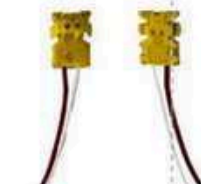

## CONNETTORI CON FRENI IVECO

CON2221

5 pz. 

Kit connettore stagno circolare per freni iveco con connessione porta femmina 2vie, sezione terminali 1,5mm.

Completo di terminali e gommini

**articoli correlati**