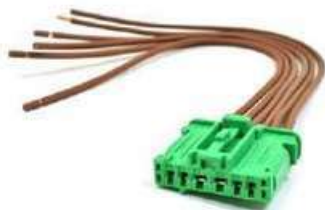

CON2462

2 pz.

Connettori cablati serie hsg 6 vie porta femmina verde per resistenza riscaldamento citroen c2-c3-c5, peugeot 207, renault clio, grand scenica, megane, twingo

Marchio Guidoni