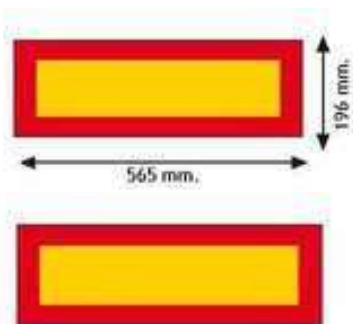

## PANNELLI DI SEGNALAZIONE PORTATA

**ANTL90044**

1 pz. 

Kit 2 pannelli di segnalazione <3500 KG, normativa ECE ONU 70 in alluminio, -spessore 0,8mm -lunghezza 565mm -altezza 132mm per autocarri.

Marchio Guidoni