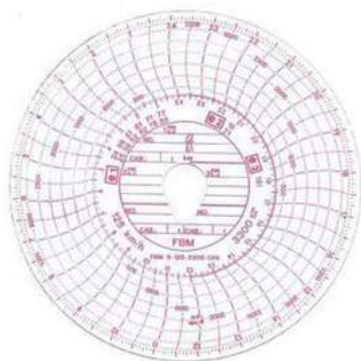

11- segnaletica e cartelli per mezzi pesanti

DISCHETTI DIAGRAMMA TACHIGRAFI

Dischetti diagramma tachigrafi standard, normativa ECE 38201/85. NUMERI omologazioni disponibili: E1, E2, E3, E11, E20. i Marchio Guidoni

CODICE	SCALATURA	OMOLOGAZIONI	CF.
ANTL99381	100 km/h	E1, E2, E3	100 PEZZI
ANTL99383	125 km/h	E1, E2, E3, E4, E11, E20	100 PEZZI
ANTL99384	3300 obr/min	E1, E2, E3	100 PEZZI
ANTL99386	140 km/h	E1, E2, E3, E11	100 PEZZI