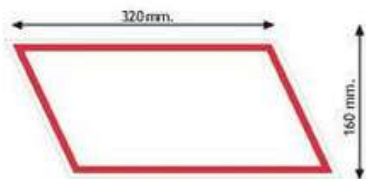

CONTRASSEGNI DI SEGNALAZIONE

ANTL99310

1 pz.

Contrassegni di segnalazione conto terzi, colore Bianco/Rosso realizzati in PVC, adesivo lunghezza 325mm e altezza 160mm.

Marchio Guidoni