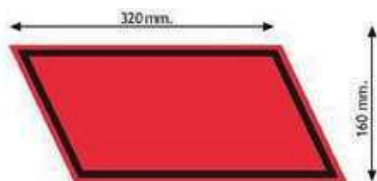

## CONTRASSEGNI DI SEGNALAZIONE

**ANTL99310**

1 pz.

Contrassegni di segnalazione conto terzi, colore Bianco/Rosso realizzati in PVC, adesivo lunghezza 325mm e altezza 160mm.

Marchio Guidoni

**ANTL99311**

1 pz.