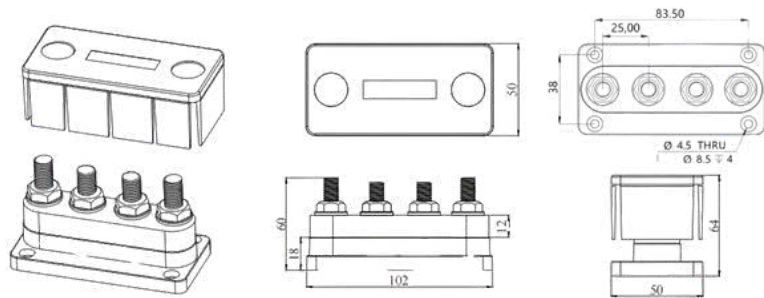

FIS3418

1 pz.

Coppia di barre di distribuzione **ROSSA+NERA** 600AMP con coperchio 4 viti M10