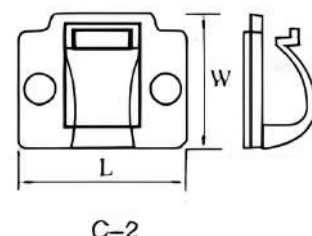

SUPPORTI A VITE PER FASCETTE