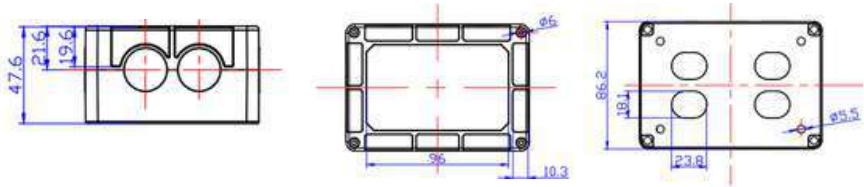

Coppia di barre di distribuzione **ROSSA+NERA 300AMP** con coperchio 6 viti M10

5- rubacorrente e morsettiere

FIS3417

1 pz. 

Coppia di barre di distribuzione **ROSSA+NERA** 500AMP con box stagno 4 viti M8 +2viti M10