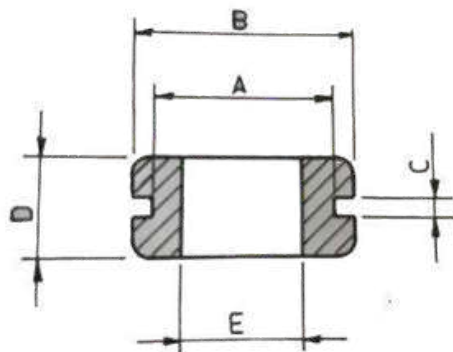

GOMMINI PASSACAVO - PASSAPARETE APERTI

Gommini passacavo e passaparete aperti in gomma siliconica di colore **nero**,

CODICE	A MISURE	B MISURE	C MISURE	D MISURE	E MISURE	PEZZI
FIS 3704	8mm	10mm	1,6mm	6mm	5,5mm	50 PZ
FIS 3700	11mm	15mm	1,5mm	7,5mm	7mm	50 PZ
FIS 3705	11mm	13mm	1,6mm	4,5mm	8mm	50 PZ
FIS 3706	11mm	14mm	1,6mm	5mm	8mm	50 PZ
FIS 3707	12,5mm	15mm	1,6mm	6mm	8mm	50 PZ
FIS 3701	11mm	15mm	1,5mm	7,5mm	9mm	50 PZ
FIS 3708	14mm	17mm	1,6mm	7mm	11mm	50 PZ
FIS 3709	21mm	24mm	1,6mm	6mm	12,5mm	50 PZ
FIS 3702	14mm	20mm	3mm	9mm	13mm	50 PZ
FIS 3703	18mm	23mm	2mm	8mm	16mm	50 PZ