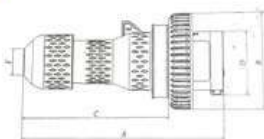

IND8133 _____ 1 pz.

Spina volante 220V 2P+T 16 AMP blu cablaggio rapido