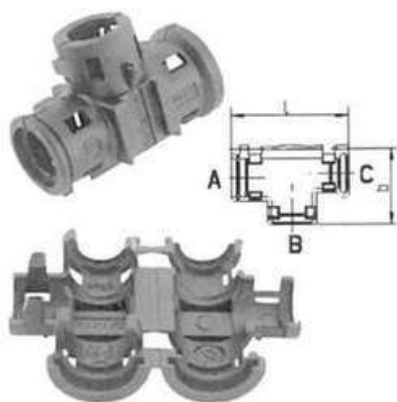

CODICE	MISURE	CF. 
CAVB830	10 x 10 x 10 mm	1PZ.
CAVB831	11 x 17 x 10 mm	1PZ.
CAVB832	17 x 17 x 17 mm	1PZ.
CAVB833	22 x 17 x 22 mm	1PZ.
CAVB834	22 x 10 x 22 mm	1PZ.

GIUNZIONI ADR

Pressacavi serie ADR progettate per applicazioni su corrugati

CODICE	DIAMETRO	CF. 
CAVB856	10mm ²	1PZ.
CAVB857	13mm ²	1PZ.
CAVB858	17mm ²	1PZ.
CAVB859	22mm ²	1PZ.

RACCORDI ADR A T

Fascette ferma tubo serie ADR ad alta tenuta.

CODICE	DIAMETRO	CF. 
CAVB841	7,5 X 9,5 X 7,5mm	1PZ.
CAVB842	8,5 X 8,5 X 8,5mm	1PZ.
CAVB843	13 X 10 X 10mm	1PZ.
CAVB844	13 X 10 X 13mm	1PZ.
CAVB845	13 X 13 X 7,5mm	1PZ.
CAVB846	13 X 13 X 10mm	1PZ.
CAVB847	17 X 7,5 X 17mm	1PZ.
CAVB848	17 X 10 X 13mm	1PZ.
CAVB849	17 X 10 X 17mm	1PZ.
CAVB850	17 X 13 X 13mm	1PZ.
CAVB851	22 X 10 X 22mm	1PZ.
CAVB852	22 X 13 X 17mm	1PZ.
CAVB853	22 X 13 X 22mm	1PZ.
CAVB854	22 X 17 X 13mm	1PZ.
CAVB855	26 X 17 X 22mm	1PZ.