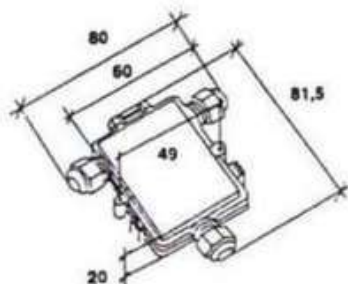

CAVB820 1 pz.

Cassetta di derivazione a 8 vie.