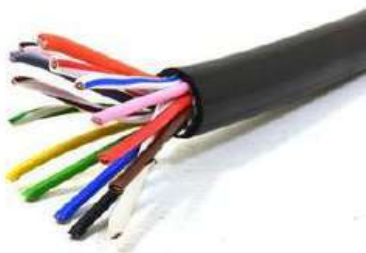

CAVI MULTIPOLARI PUR

CAVB647 50m.

Cavi multipolari a 13 poli PUR (3X2,5 + 10 X 1,5mm)

Marchio Guidoni.