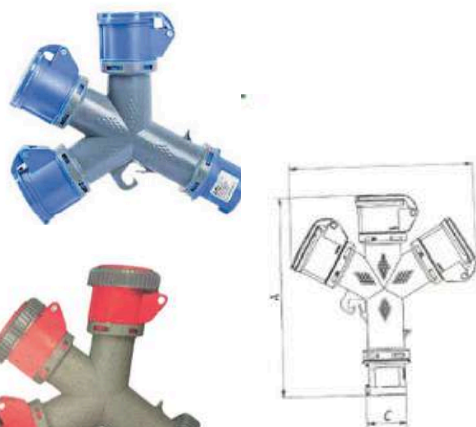

IND8135 1 pz.

Moltiplicatore 3 uscite 16A 230V 2P+T IP44