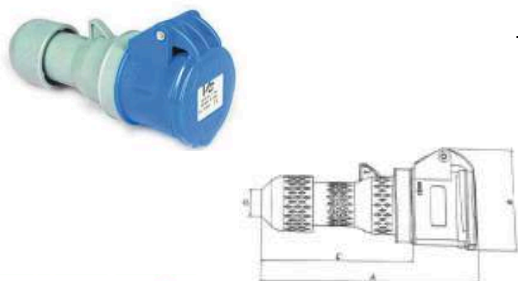

IND8055P 1 pz.

Pres a volante 220V 2P+T 16 AMP BLU

IND8056P 1 pz.

Pres a volante 380V 3P+T 16 AMP ROSSA