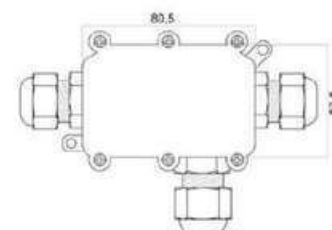

Scatola di giunzione 8 vie in gomma stagna con coperchio trasparente.

Marchio Guidoni

CAVB821-1

1 pz. 

Scatola di derivazione IP68 2 vie

misure: 69,5X42,5MM
corrente massima: 24A
temperatura di lavoro: -20°/40°C
tensione massima: 450V
MORSETTO INCLUSO

CAVB821-2

1 pz. 

Scatola di derivazione IP68 2 vie

misure: 80,5X52,5MM
corrente massima: 24A
temperatura di lavoro: -20°/40°C
tensione massima: 450V
MORSETTO INCLUSO

CAVB823

1 pz. 

Scatola di derivazione ADR - 170X140X80MM
6 USCITE - (3X10MM, 2X13MM, 1X17MM)