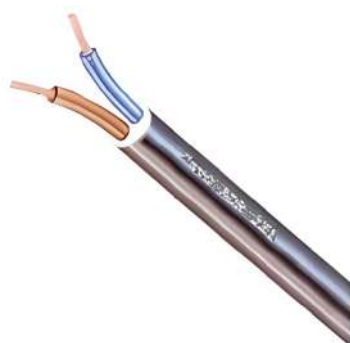

CAVI ELETTRICI, PRESE E CORRUGATI

6

CAPITOLO 6

- Cavi multipolari e unipolari
- Guaine termorestringenti e corrugati
- Kit di riparazione portelloni e portiere
- Prese, spine spirali

CAVI ELETTRICI, PRESE
CORRUGATI

6- cavi multipolari e unipolari

CAVI MULTIPOLARI FASE 3 CON GUAINA

Cavi multipolari con guaina protettiva. affidabilità e resistenza.
 Confezionamento **100m**
 Marchio Guidoni.

**** codici con asterisco:**

NO fase 3

CODICE	SEZIONE	N°CAVI	SCHEMA	TIPO
CAVB599	0,75mm ²	2	2A	TONDO
CAVB600	1mm ²	2	2A	TONDO
CAVB601	1mm ²	3	3	TONDO
CAVB602	1mm ²	4	4	TONDO
CAVB603**	1mm ²	5	5	TONDO
CAVB604	1mm ²	7	7	TONDO
CAVB613	1mm ²	13	8	TONDO
CAVB614	1mm ² -	5	9	TONDO
CAVB607	1,5mm ²	3	3	TONDO
CAVB617	1,5mm ²	2	2A	TONDO
CAVB606**	1,5mm ²	4	4	TONDO
CAVB610**	1,5mm ²	7	7	TONDO
CAVB608	2,5mm ²	3	3	TONDO
CAVB609	2,5mm ²	2	2A	TONDO
CAVB655	1,5mm ²	2	2B	PIATTINA ASPOCK