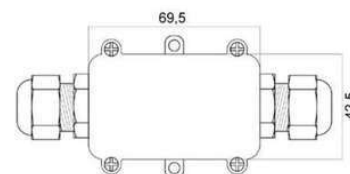

Scatola di giunzione 8 vie in gomma stagna con coperchio trasparente.

Marchio Guidoni

CAVB821-1

1 pz. 

Scatola di derivazione IP68 2 vie

misure: 69,5X42,5MM
corrente massima: 24A
temperatura di lavoro: -20°/40°C
tensione massima: 450V
MORSETTO INCLUSO

CAVB821-2

1 pz. 

Scatola di derivazione IP68 2 vie

misure: 80,5X52,5MM
corrente massima: 24A
temperatura di lavoro: -20°/40°C
tensione massima: 450V
MORSETTO INCLUSO

CAVB823

1 pz. 

Scatola di derivazione ADR - 170X140X80MM
6 USCITE - (3X10MM, 2X13MM, 1X17MM)