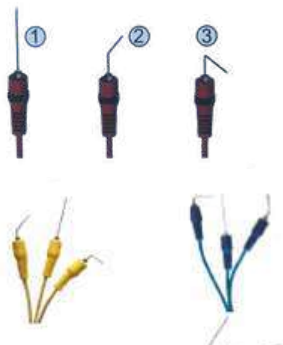

SET 3 CAVETTI A SPILLO PER MULTIMETRI 45°/60°/90°

CODICE	COLORE	
UTEA160N	NERO	1PEZZO
UTEA160V	VERDE	1PEZZO
UTEA160B	BLU	1PEZZO
UTEA160R	ROSSO	1PEZZO
UTEA160BI	BIANCO	1PEZZO
UTEA160G	GIALLO	1PEZZO